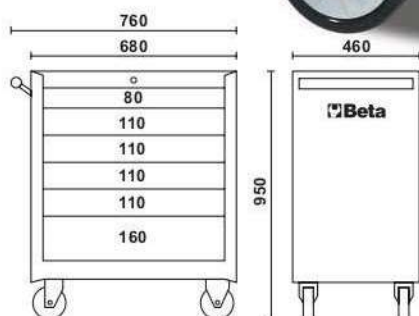

FERRUTENSIL

FERRAMENTA
UTENSILERIA
BULLONERIA
FORNITURE INDUSTRIALI

RCM

s.r.l.

PROMOZIONE 2019